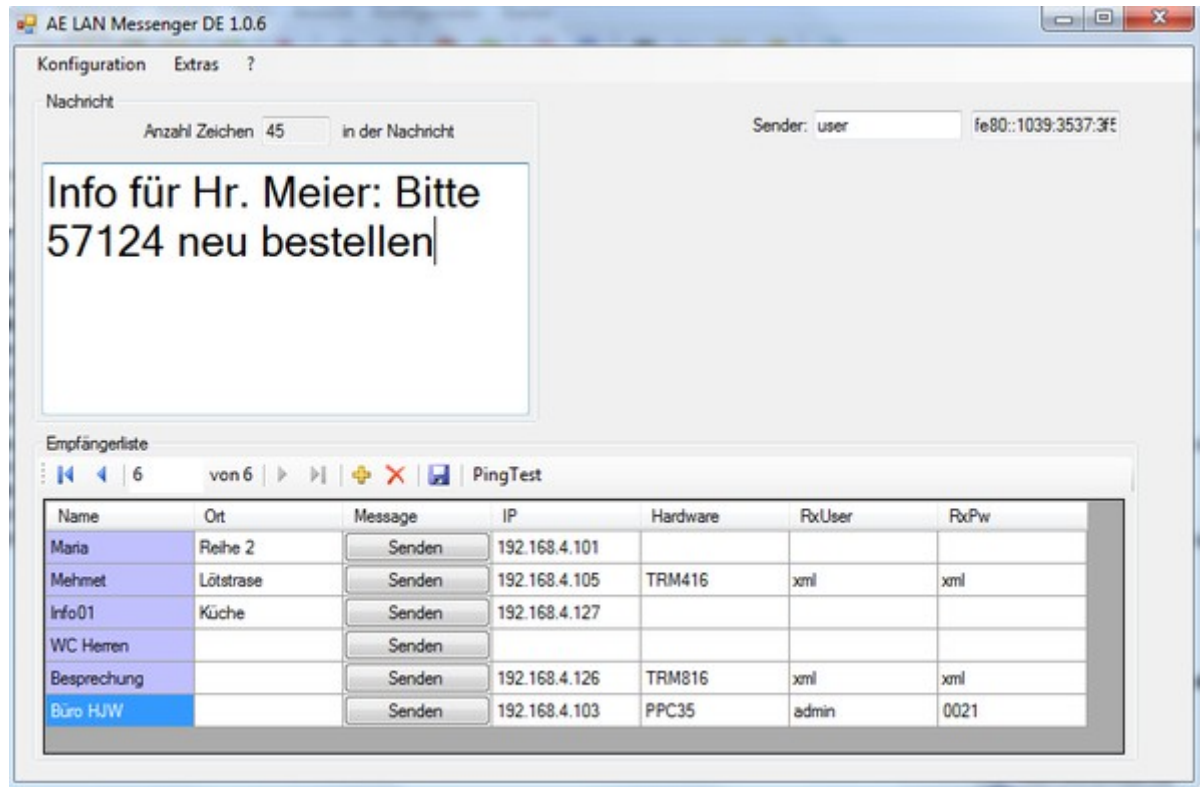

InfoPanel 2010: Informationen übertragen und anzeigen

Moderne Anzeige-Systeme als Informationsplattform für Gäste, Mitarbeiter und Co.

Unser Anzeigesystem schafft Klarheit: Ob für Nachrichten, Informationen oder als "elektronisches Türschild". Wir bringen Ihre Informationen dort hin, wo sie gelesen werden sollen. An die Maschine, in die Werkhalle, in den Flur oder an den Besprechungsraum. Elektronisches Anzeigesystem, Infosystem und elektronisches Türschild mit Netzwerkfunktion.

Einfache Erfassung der Nachricht auf dem PC

- Automatische Übertragung an Zielsystem
- Automatische Darstellung auf dem Display vor
- Ethernet LAN Netzwerkanschluss
- Optional: Tastatur- / Lesebestätigung, Tür- und Schrankensteuerung uvam.

Eine komfortable PC Software für MS Windows (C) ermöglicht für die benutzerfreundliche Eingabe von Nachrichten an verschiedene Ziele.

Dazu verschiedene Zielsysteme / Anzeigesysteme für die Montage direkt vor Ort. Automatischer Empfang der Nachrichten und Darstellung im Display. Auf Wunsch ausbaufähig mit Tastenbestätigung, Antwortmöglichkeit oder verschiedenen anderen Steuerungs- und Controllmöglichkeiten (Optionen).

Terminal TRM416 zum Anzeigen von Informationen

- Robustes Terminalsystem mit Tastatur und Display
- Sehr gut ablesbares Textdisplay 4 Zeilen a 20 Zeichen
- 12VDC Power und Ethernet LAN Netzwerkinterface
- Schlagfestes Metallgehäuse
- Software zum Empfangen und Anzeigen der Nachrichten vorinstalliert
- Automatische Anzeige von Nachrichtendatum / Zeit
- Software erweiterbar: Tastatur zum Durchklicken mehrerer Textnachrichten (Optional)