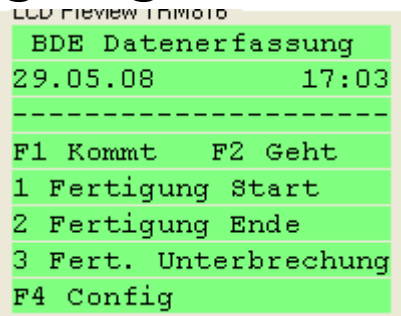

BDE MDE Fertigungs-/ Produktionsdaten

Datum	Zeit	Mitarbeiter	Name	Maschine	Auftrag	Menge	Energie kWh
15.02.2007	13:29:13	2003	nje	STANZE1	702001	12	3,45
15.02.2007	14:05:00	2003	nje	STANZE1	702002	6	1,75
15.02.2007	14:30:05	2010	Mustermann	OFEN27	702002	6	16,47
16.02.2007	07:30:05	2010	Mustermann	STANZE1	702495	86	100,56
16.02.2007	18:05:00	2003	nje	OFEN27	702001	11	31,45

- Datenerfassung in der Produktion
- Erfassung von Fertigungsdaten, Auftragsdaten, produzierte Stückmengen direkt vor Ort in der Produktion
- Auswertung in der Leitebene / Verwaltung
- Erfassung manuell oder Barcode oder als Zählimpuls direkt von der Maschine
- Optional: Erfassung von Energie- und Verbrauchsdaten
- Datentransfer Ethernet LAN Netzwerk
- Datenspeicherung XML Format oder Kommunikation mit SQL Server
- Optional: Download der Fertigungsaufträge vor Fertigungsstart
- Individuell konfigurierbar für verschiedene Produktionslinien

AE-SYSTEME
Am Güterbahnhof 15
D-31303 Burgdorf

Tel.: 05136/80 24 21
Fax: 05136/977 63 68

info@terminal-systems.de
www.terminal-systems.de