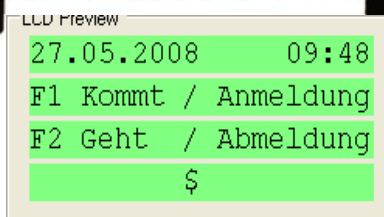

# - BDE - MDE - Barcode - Transponder - Sensoren -

## PZE Zeit, Zutritt, Security, RFID ...

- Zeiterfassung im Netzwerk für Industrie, Produktion, Verwaltung, Gewerbe
- Anmeldung KOMMT / GEHT - wahlweise über Tastatur oder RFID Transponder
- Robustes Terminal zum Einsatz in fast allen Umgebungen
- Incl. Tastatur und Display, schlagfestes Metallgehäuse, Handschuhbedienbar, für Temperaturen -10/-20...+60/70°C, frontseitig wasserdichte Schutzfolie
- Incl. RFID Transponderleser
- Incl. Kommunikation über Ethernet / Netzwerk / TCP IP
- Incl. Client für SQL Datenbanken - An- und Abmeldungen werden sofort im Netzwerk übertragen
- Anzahl Terminals, Mitarbeiter und Buchungen unbegrenzt
- Optional Messagesystem: - bei An- und Abmeldung werden Informationstexte für den Benutzer angezeigt
- Optional Zutrittssystem: integrierte Schranken- und Türöffnung über 2x schaltbare digitale Ausgänge
- Beliebig erweiterbar. Weitere Features auf Anfrage